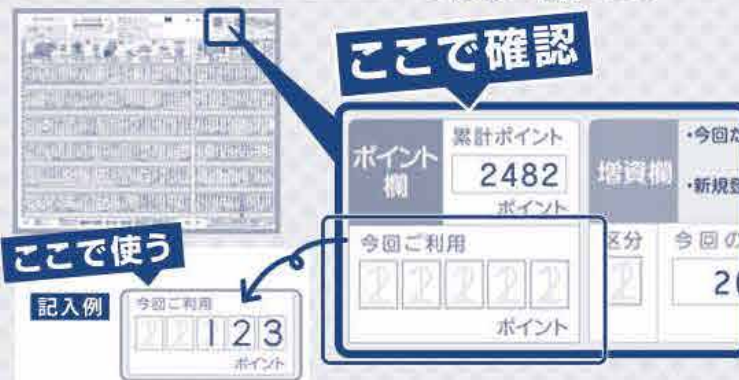

会場	日程	
オルガ	2/21(水)	3/13(水)
コープ大野辻	2/10(土)	2/22(木)
コープ西大寺	2/19(月)	3/2(土)
コープ北畝	2/17(土)	2/27(火)
コープ東川原	2/16(金)	3/15(金)
コープ福富	2/14(水)	2/17(土)
コープ大福	2/16(金)	2/24(土)
コープ総社東	2/17(土)	2/20(火)
コープ倉敷北	2/10(土)	2/20(火)
コープ鴨方	2/17(土)	3/14(木)
コープ林田	2/11(日)	2/26(月)
コープ山陽	2/14(水)	3/2(土)
真庭センター	2/27(火)	3/26(火)
井原センター	2/27(火)	3/26(火)
新見センター	2/27(火)	3/26(火)
津山センター	2/27(火)	3/26(火)

貯まった「ポイント」をぜひご活用ください!

宅配 ポイントの確認方法

商品お届け表 兼 請求書

商品お届け表 兼 請求書や
 OCR注文書おもて面上部に
 印字される他、eふれんずでも
 保有ポイントが確認できます。

OCR注文書の場合

1ポイント=1円からの
 ご利用が可能です。

生協担当者にお申し出いただくと500ポイント貯まった時に自動で商品
 代金としてポイントを使用するように変更することも可能です。

ポイントに関するお知らせ

- ポイントの有効期限は最大で2年間です。
- 22年4月～23年3月末までに付与されたポイントは24年3月4回で未使用の場合、失効になります。
- 失効予定のポイントはお届け表にて「失効予定ポイント」として掲載されていますので、ご確認ください。
- 使用されるポイントは、失効予定ポイントから優先的に使用されます。
- ポイントのご利用は商品の注文がある場合に限りさせていただきます。
- eふれんずからもポイントはご使用いただけます。
- ご不明な点は担当者までお声掛けください。