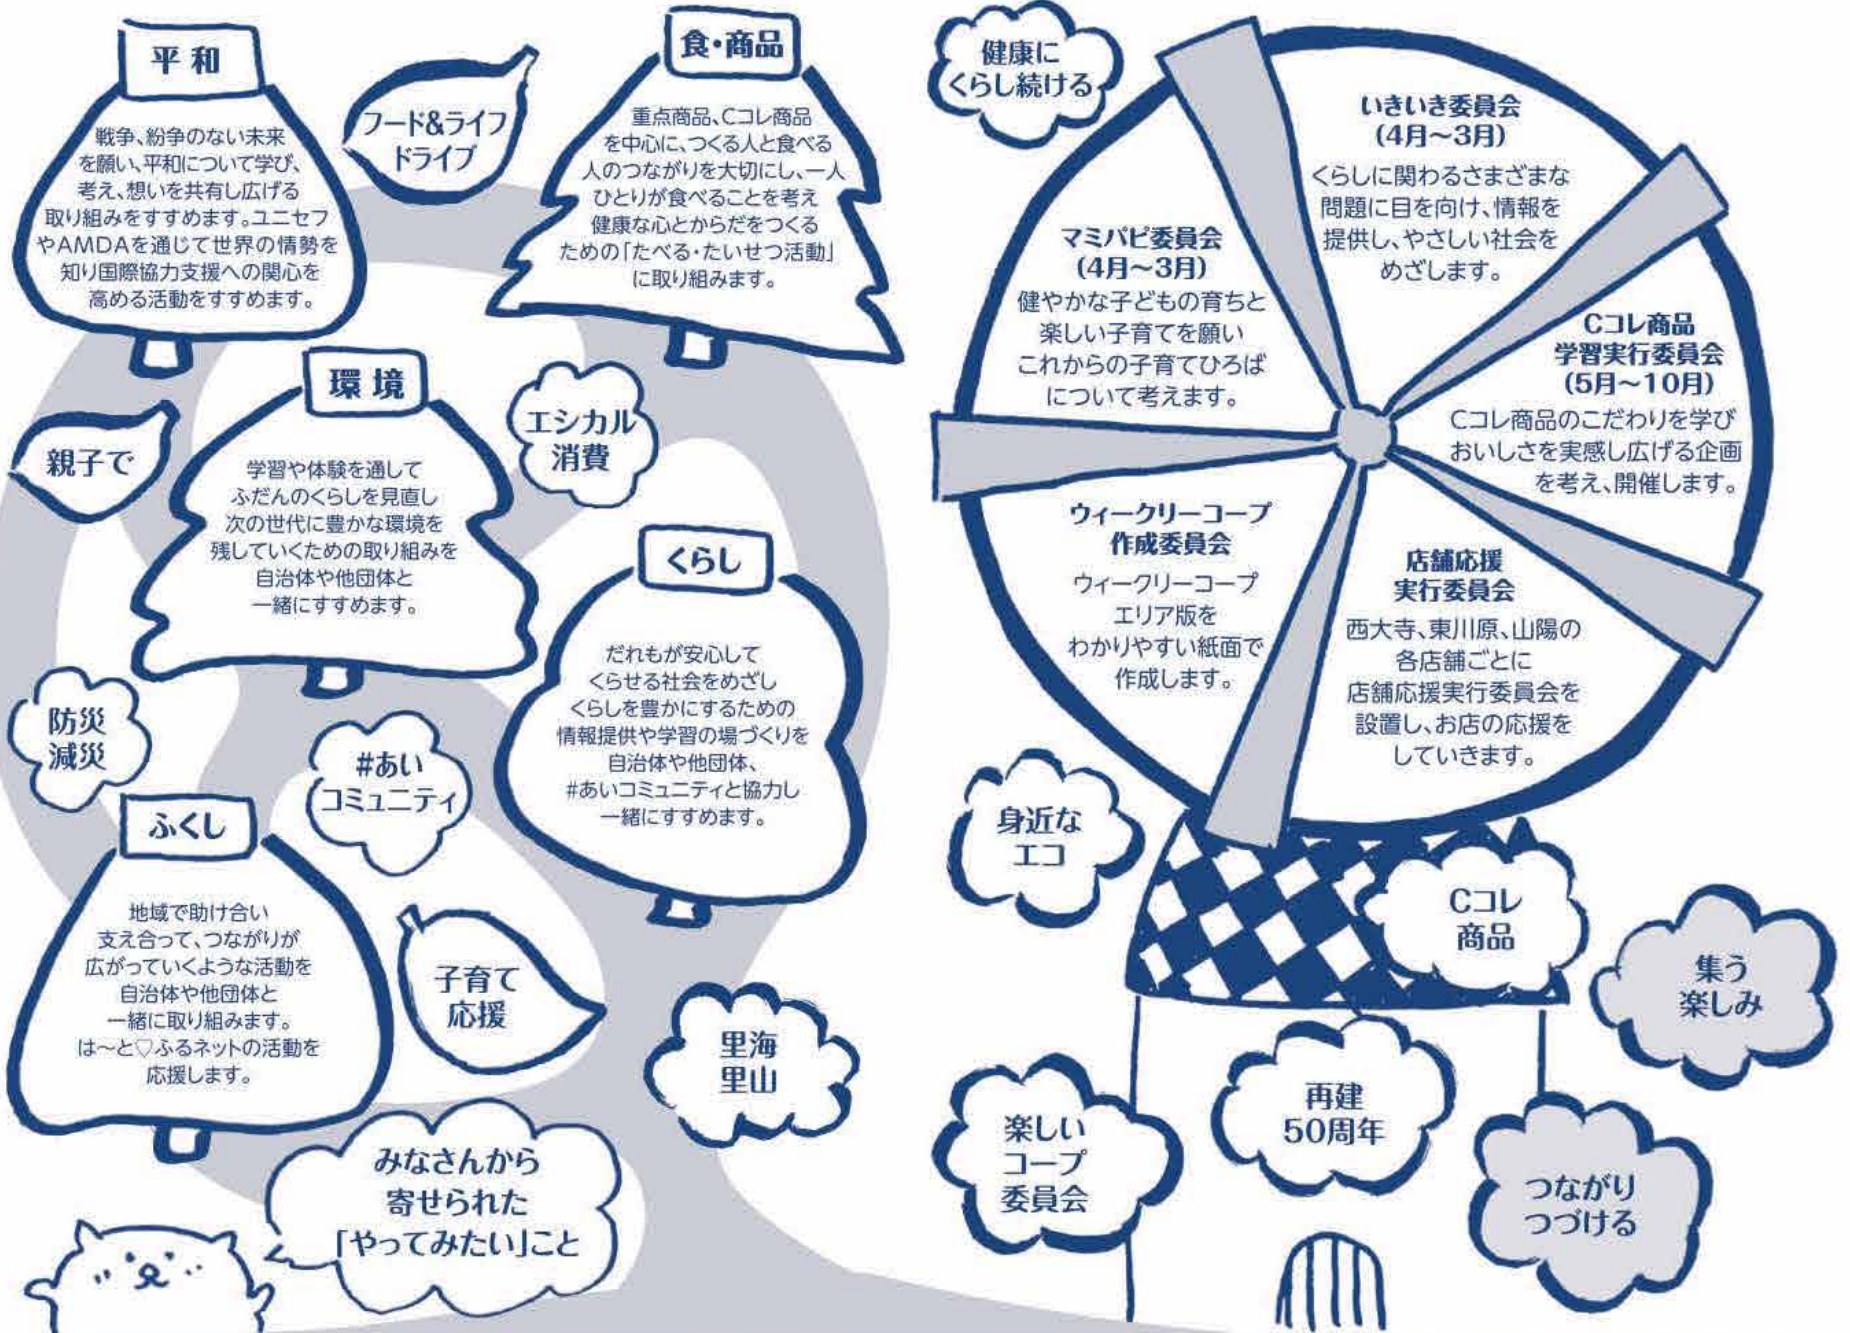

岡山東エリア2024年度の活動がスタートします

2024年度の
すすめ方(案)

走りだそう みんなと共に

～すすんでいこう 次のステップへ～

ウィークリーコープでいろいろな情報を発信していきますのでお楽しみに!!

このページに関してのお問い合わせは エリア事務局 TEL (086) 256-2677 FAX (086) 256-2585 (月～金曜9:00～17:00)

エシカル 北海道十勝で育まれた旬の甘みを閉じ込めた冷凍つぶコーン。

商品ものがたり