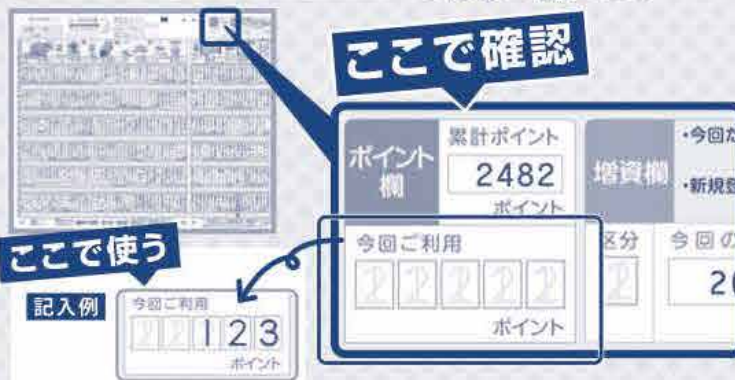

会場	日程	
オルガ	2/21(水)	3/13(水)
コープ大野辻	2/10(土)	2/22(木)
コープ西大寺	2/19(月)	3/2(土)
コープ北畝	2/17(土)	2/27(火)
コープ東川原	2/16(金)	3/15(金)
コープ福富	2/14(水)	2/17(土)
コープ大福	2/16(金)	2/24(土)
コープ総社東	2/17(土)	2/20(火)
コープ倉敷北	2/10(土)	2/20(火)
コープ鴨方	2/17(土)	3/14(木)
コープ林田	2/11(日)	2/26(月)
コープ山陽	2/14(水)	3/2(土)
真庭センター	2/27(火)	3/26(火)
井原センター	2/27(火)	3/26(火)
新見センター	2/27(火)	3/26(火)
津山センター	2/27(火)	3/26(火)

貯まった「ポイント」をぜひご活用ください!

宅配 ポイントの確認方法

商品お届け表 兼 請求書

商品お届け表 兼 請求書や
 OCR注文書おもて面上部に
 印字される他、eふれんずでも
 保有ポイントが確認できます。

OCR注文書の場合

1ポイント=1円からの
 ご利用が可能です。

生協担当者にお申し出いただくと500ポイント貯まった時に自動で商品
 代金としてポイントを使用するように変更することも可能です。

ポイントに関するお知らせ

- ポイントの有効期限は最大で2年間です。
- 22年4月～23年3月末までに付与されたポイントは24年3月4回で未使用の場合、失効になります。
- 失効予定のポイントはお届け表にて「失効予定ポイント」として掲載されていますので、ご確認ください。
- 使用されるポイントは、失効予定ポイントから優先的に使用されます。
- ポイントのご利用は商品の注文がある場合に限りさせていただきます。
- eふれんずからもポイントはご使用いただけます。
- ご不明な点は担当者までお声掛けください。